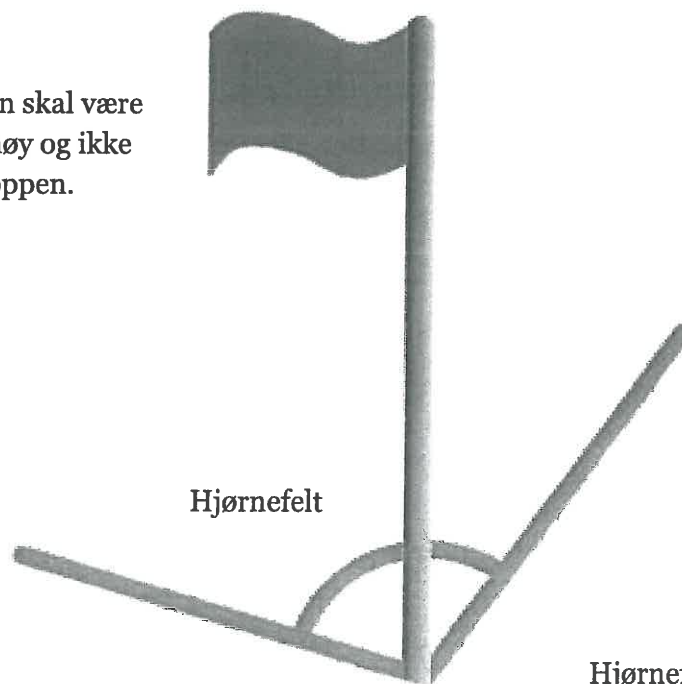

HJØRNEFLAGG

Flaggstangen skal være min. 1,5 m høy og ikke spisset på toppen.

Linjene må max. være 12 cm brede.

Hjørneflagg er obligatorisk.